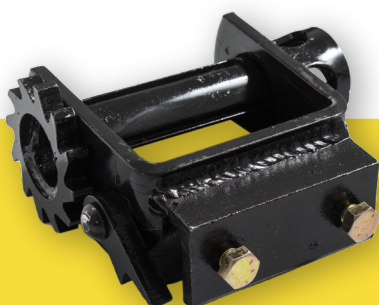

EC0800-4J

EQUIPO CRIQUET 800KGS- 4MTS CON CINTA 25MM Y GANCHO EN JOTA.

266kg

533kg

CÓDIGO DE REPUESTO: -

CS3
COEFICIENTE
DE SEGURIDAD

MS10TN-100

MALACATE PARA SOLDAR - 10TN
PARA CINTA DE 10MM

MA10TN-100

MALACATE PARA ABULONAR - 10TN
PARA CINTA DE 10MM

PRESENTACIÓN / INFORMACIÓN LOGÍSTICA

ART.	ART.	kg	ART.	ART.	ART.
EC0800-4J	40	16.800kg			
MS10TN-100	5	16.500kg	40cm	30cm	30cm
MA10TN-100	5	16.500kg			