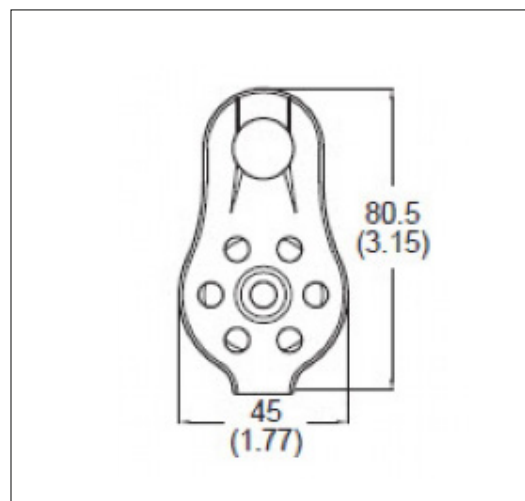

BR-5320

POLEA DE ALUMINIO SIMPLE

- Material: Aleación de aluminio estampado.
- Para soga de 12mm.
- CMR 20KN.

USOS:

- Tareas de rescate
- Edificación
- Mantenimiento
- Industria química
- Petroquímica
- Transporte