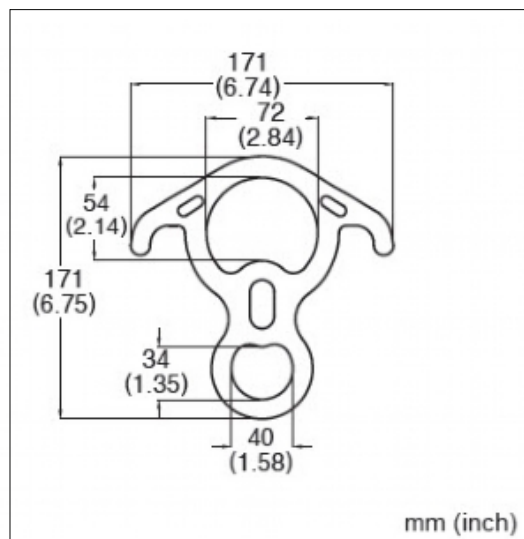

### BR-4506

#### DESCENSOR 8 - ALADO

- Material: Acero forjado.
- CMR 50KN.